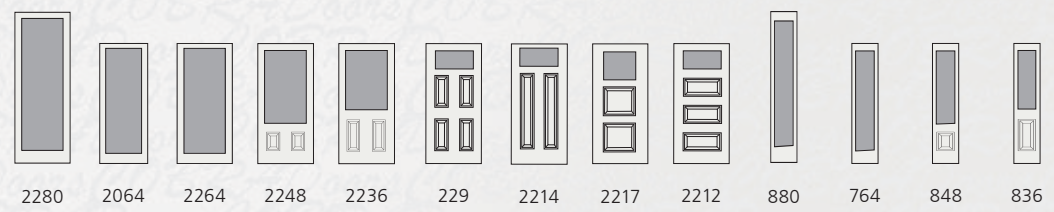

Privacy Rating: 6

EDG-2217-Sydney

Doorlite: EDG-2236-4 Panel
Sidelite: EDG-836-SL

Doorlite: EDG-2248-MAH-2EM
Sidelite: EDG-848-MAH-RPSL

Doorlite: EDG-2212-Soho
Sidelite: EDG-764-SL

- 1: Sandblasted Glass
- 2: V-Groove Lines