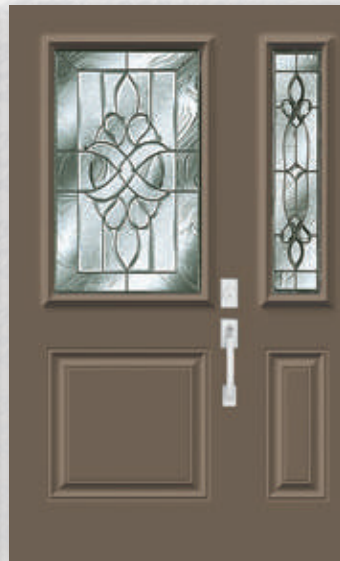

Caming available in Zinc & Patina. 2264 2248 2236 764 848 836

- 1: Baroque Grey
- 2: Caming Option
- 3: Glue Chip

Privacy Rating: 8

Doorlite: NEL-2264-Flush
Sidelite: NEL-764-SL

Doorlite: NEL-2248-WG-2EM
Sidelite: NEL-848-WG-2PSL