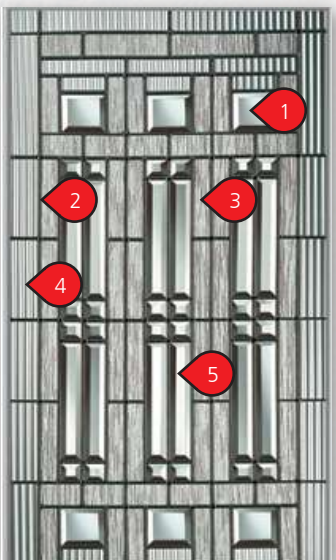

848

836

1: Sandblasted
2: ¾ Clear

Privacy Rating: 8

Doorlite: SUL-2264-Flush
Sidelite: SUL-764-SL

Doorlite: SUL-2248-Orleans
Sidelite: SUL-848-SL

Doorlite: SUL-2236-4 Panel
Sidelite: SUL-836-SL

2264 2248 2236 764 848 836