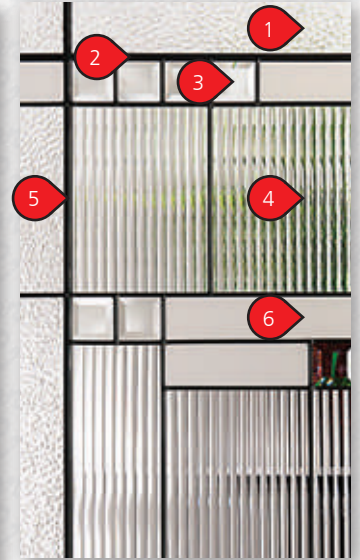

Doorlite: CAN-3/4 Oval-3 Panel Scrool Top
Sidelite: CAN-764-SL

Doorlite: CAN-2236-4 Panel
Sidelite: CAN-836-SL

Doorlite: CAN-2248-MAH-2EM
Sidelite: CAN-848-MAH-RPSL

Caming available in Patina.

- 1642
- 2264
- 2248
- 2236
- 229CT
- 764
- 848
- 836