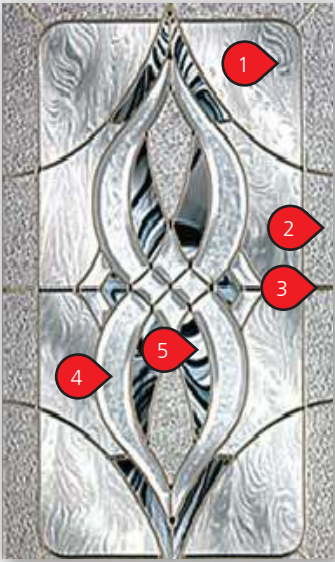

Doorlite: NEL-2236-London
Sidelite: NEL-836-SL

NEL-¾ Oval
3 Panel Scrol Top

2057 1642 2264 2248 2236 764 848 836

Caming available in Zinc & Patina.

- 1: Chinchilla
- 2: Kasumi
- 3: Caming Option
- 4: Glue Chip
- 5: Grey Waterglass